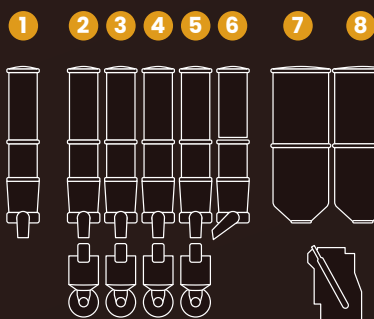

Fas
LYDIA

WWW.FAS.IT

Fas LYDIA

KONFIGURATIONEN

Zwei mögliche Konfigurationen: Mono- oder Doppel-Kaffeebehälter

- 1 Zucker an der Tür
- 2 Tee
- 3 Schokolade
- 4 Milch
- 5 Löslicher
- 6 Löslicher Kaffee 1
- 7 Löslicher Kaffee 2
- 8 Kaffeebohnen

Mixer-Magnetventil

Mixer-Magnetventil zur Optimierung der Trinktemperatur jedes löslichen Produkts

TECHNISCHE DATEN

Abmessungen und Ausführungen

Höhe - Breite - Tiefe	1830 - 650 - 730 mm
Maße bei offener Tür	1340 mm
Gewicht	155 Kg
Ausführungen	Grau eloxiert und Schwarz