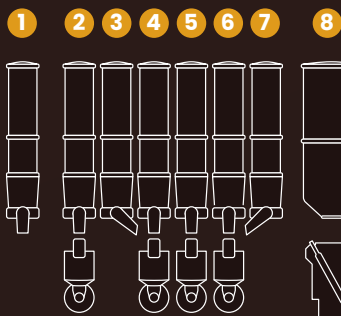

Fas
LYDIA

WWW.FAS.IT

Fas LYDIA

KONFIGURATIONEN

Zwei mögliche Konfigurationen: Mono- oder Doppel-Kaffeebehälter

- 1 Zucker an der Tür
- 2 Tee
- 3 Schokolade
- 4 Milch
- 5 Löslicher
- 6 Löslicher Kaffee 1
- 7 Löslicher Kaffee 2
- 8 Kaffeebohnen

Mixer-Magnetventil

Mixer-Magnetventil zur Optimierung der Trinktemperatur jedes löslichen Produkts

TECHNISCHE DATEN

Abmessungen und Ausführungen

Höhe - Breite - Tiefe	1830 - 650 - 730 mm
Maße bei offener Tür	1340 mm
Gewicht	155 Kg
Ausführungen	Grau eloxiert und Schwarz