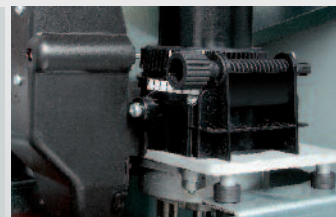

FAS 500

FAS 500

coffee machines

FAS 500 + Eletra

- Ansprechendes Design, kombinierbar mit allen Modellen Elettra Snack&Food
- Hohe Getränkequalität und köstliches Aroma
- Große Produktauswahl durch insgesamt 7 Behälter mit großer Öffnung
- 16 Auswahlkosten mit LED-Beleuchtung + 2 Vorwahltasten für Zucker
- Energiesparend
- Hochleistungs-Kaffeedosiermühle FAS MF1 mit flachen Klingen
- Hochleistungs-Brühgruppe FAS EBG für einen köstlichen Kaffeegenuss
- Elektrisches Mischventil für eine optimale Trinktemperatur des jeweiligen Instantproduktes
- 3 Hochleistungsmixer mit automatischem Ansaugsystem
- 650cc Druckboiler
- Tür mit 3 Schließpunkten und programmierbarem Riella-Schloss

Becherverteiler mit Doppelscharniergelenk für einen schnellen und einfachen Zugriff bei allen Befüllungs-, Wartungs- und Reinigungstätigkeiten

Elektromischventil für die optimale Trinktemperatur der Instantprodukte

Professionelle Kaffeemühle FAS MF1 mit flachen Klingen

Auswahlkosten mit ED-Beleuchtung

Allgemeine Eigenschaften

Allgemeine Eigenschaften		E 7
Höhe	mm	1830
Breite	mm	600
Tiefe	mm	690
Tiefe bei geöffneter Tür	mm	1260
Gewicht	Kg	151
Netzspannung	V / Hz	230 / 50
Nennleistung	W	1560
Verbrauch EVA-EMP (Idle mode)*	Wh/h	65
Anschluss an das Wassernetz	Mpa	0,1 / 0,8
Becher (166 cc)	Stück	500
Rührstäbchen	Stück	550
Behälter	Stück	7
Kessel	ccm	Druckboiler 650 ccm
Protokoll		MDB Executive BDV
Direktwahl	Stück	16
Vorauswahl	Stück	2
Display		LCD 2x20
Standardfarbe		RAL 9006 / grau