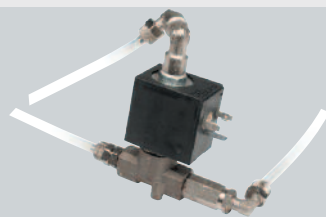

FAS 500

FAS 500

coffee machines

FAS 500 + Eletra

- Ansprechendes Design, kombinierbar mit allen Modellen Elettra Snack&Food
- Hohe Getränkequalität und köstliches Aroma
- Große Produktauswahl durch insgesamt 7 Behälter mit großer Öffnung
- 16 Auswahlkosten mit LED-Beleuchtung + 2 Vorwahltasten für Zucker
- Energiesparend
- Hochleistungs-Kaffeedosiermühle FAS MF1 mit flachen Klingen
- Hochleistungs-Brühgruppe FAS EBG für einen köstlichen Kaffeegenuss
- Elektrisches Mischventil für eine optimale Trinktemperatur des jeweiligen Instantproduktes
- 3 Hochleistungsmixer mit automatischem Ansaugsystem
- 650cc Druckboiler
- Tür mit 3 Schließpunkten und programmierbarem Riella-Schloss

Becherverteiler mit Doppelscharniergelenk für einen schnellen und einfachen Zugriff bei allen Befüllungs-, Wartungs- und Reinigungstätigkeiten

Elektromischventil für die optimale Trinktemperatur der Instantprodukte

Professionelle Kaffeemühle FAS MF1 mit flachen Klingen

Auswahlkosten mit ED-Beleuchtung

Allgemeine Eigenschaften

Allgemeine Eigenschaften		E 7
Höhe	mm	1830
Breite	mm	600
Tiefe	mm	690
Tiefe bei geöffneter Tür	mm	1260
Gewicht	Kg	151
Netzspannung	V / Hz	230 / 50
Nennleistung	W	1560
Verbrauch EVA-EMP (Idle mode)*	Wh/h	65
Anschluss an das Wassernetz	Mpa	0,1 / 0,8
Becher (166 cc)	Stück	500
Rührstäbchen	Stück	550
Behälter	Stück	7
Kessel	ccm	Druckboiler 650 ccm
Protokoll		MDB Executive BDV
Direktwahl	Stück	16
Vorauswahl	Stück	2
Display		LCD 2x20
Standardfarbe		RAL 9006 / grau