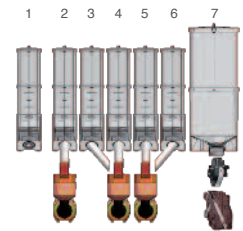

FAS 500

FAS 500

coffee machines

FAS 500 + Eletra

- Ansprechendes Design, kombinierbar mit allen Modellen Elettra Snack&Food
- Hohe Getränkequalität und köstliches Aroma
- Große Produktauswahl durch insgesamt 7 Behälter mit großer Öffnung
- 16 Auswahlkosten mit LED-Beleuchtung + 2 Vorwahltasten für Zucker
- Energiesparend
- Hochleistungs-Kaffeedosiermühle FAS MF1 mit flachen Klingen
- Hochleistungs-Brühgruppe FAS EBG für einen köstlichen Kaffeegenuss
- Elektrisches Mischventil für eine optimale Trinktemperatur des jeweiligen Instantproduktes
- 3 Hochleistungsmixer mit automatischem Ansaugsystem
- 650cc Druckboiler
- Tür mit 3 Schließpunkten und programmierbarem Riella-Schloss

- 1 = Zucker (am Becherturm) 2,9 kg
- 2 = Zitronentee 2,6 kg
- 3 = Kakao 2,0 kg
- 4 = Milch 1,0 kg
- 5 = Instant - Kaffee 1 0,8 kg
- 6 = Instant - Kaffee 2 0,8 kg
- 7 = Bohnenkaffee 4,0 kg

Der max. Behälterinhalt ist ein unverbindlicher Richtwert. Die hier angegebenen Werte können je nach verwendetem Produkt variieren.

Becherverteiler mit Doppelscharniergelenk für einen schnellen und einfachen Zugriff bei allen Befüllungs-, Wartungs- und Reinigungstätigkeiten

Elektromischventil für die optimale Trinktemperatur der Instantprodukte

Professionelle Kaffeemühle FAS MF1 mit flachen Klingen

Auswahlkosten mit ED-Beleuchtung

Allgemeine Eigenschaften

Allgemeine Eigenschaften		E 7
Höhe	mm	1830
Breite	mm	600
Tiefe	mm	690
Tiefe bei geöffneter Tür	mm	1260
Gewicht	Kg	151
Netzspannung	V / Hz	230 / 50
Nennleistung	W	1560
Verbrauch EVA-EMP (Idle mode)*	Wh/h	65
Anschluss an das Wassernetz	Mpa	0,1 / 0,8
Becher (166 cc)	Stück	500
Rührstäbchen	Stück	550
Behälter	Stück	7
Kessel	ccm	Druckboiler 650 ccm
Protokoll		MDB Executive BDV
Direktwahl	Stück	16
Vorauswahl	Stück	2
Display		LCD 2x20
Standardfarbe		RAL 9006 / grau