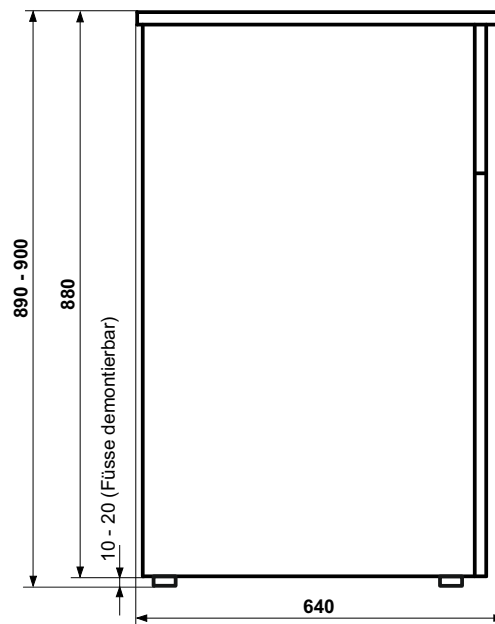

Technische Information

Universal-Unterbau Metall

Verfügbare Platten:

Blanco (ohne Löcher)	555 & 714	Silber
Coffee Art Plus	555 & 714	Silber
Coffee Art Twin Plus	714	Silber
Coffee Prime	875	Schwarz
Franke A600	875	Schwarz
Franke A600 FM	875	Schwarz