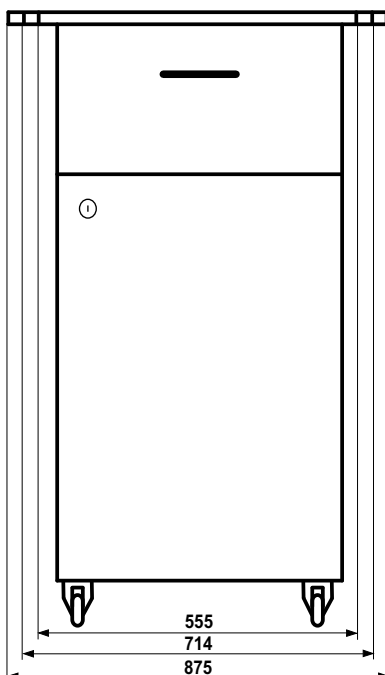

Technische Information

Universal-Unterbau Metall

Verfügbare Platten:

Blanco (ohne Löcher)	555 & 714	Silber
Coffee Art Plus	555 & 714	Silber
Coffee Art Twin Plus	714	Silber
Coffee Prime	875	Schwarz
Franke A600	875	Schwarz
Franke A600 FM	875	Schwarz