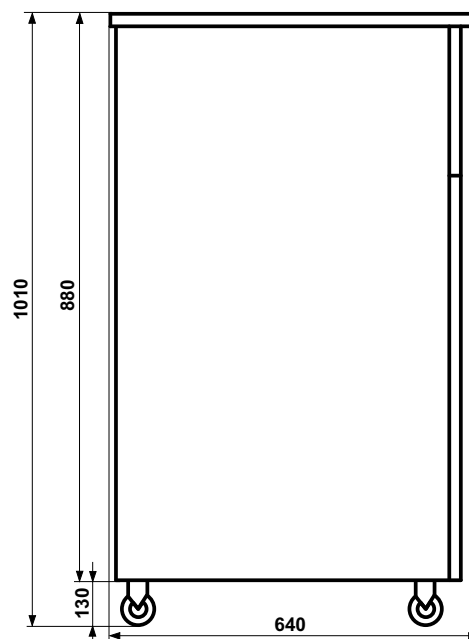

Technische Information

Universal-Unterbau Metall

Verfügbare Platten:

Blanco (ohne Löcher)	555 & 714	Silber
Coffee Art Plus	555 & 714	Silber
Coffee Art Twin Plus	714	Silber
Coffee Prime	875	Schwarz
Franke A600	875	Schwarz
Franke A600 FM	875	Schwarz