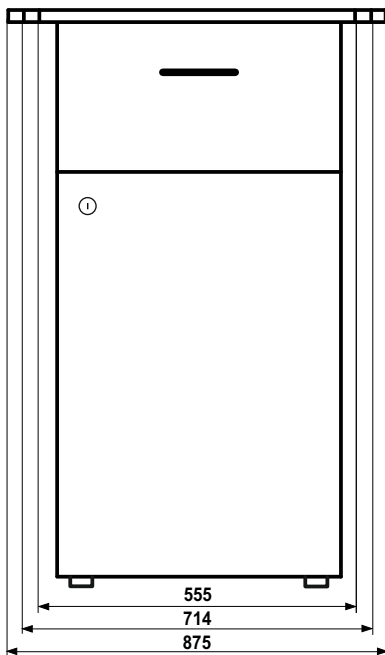

Technische Information

Universal-Unterbau Metall

Verfügbare Platten:

Blanco (ohne Löcher)	555 & 714	Silber
Coffee Art Plus	555 & 714	Silber
Coffee Art Twin Plus	714	Silber
Coffee Prime	875	Schwarz
Franke A600	875	Schwarz
Franke A600 FM	875	Schwarz