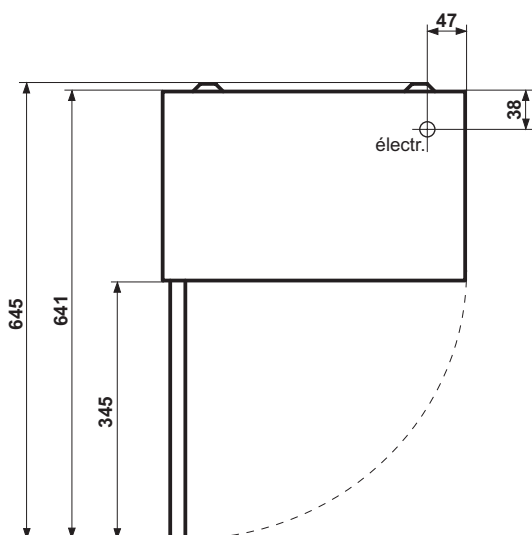

#### Dimensions:

Hauteur: 470 mm  
Largeur: 400 mm  
Profondeur: 300 mm (337 mm)  
Poids: 19 kg

**Billets:** Fr 10.- / 20.- / 50.- / 100.-

**Puissance absorbée:** 20 - 60 W