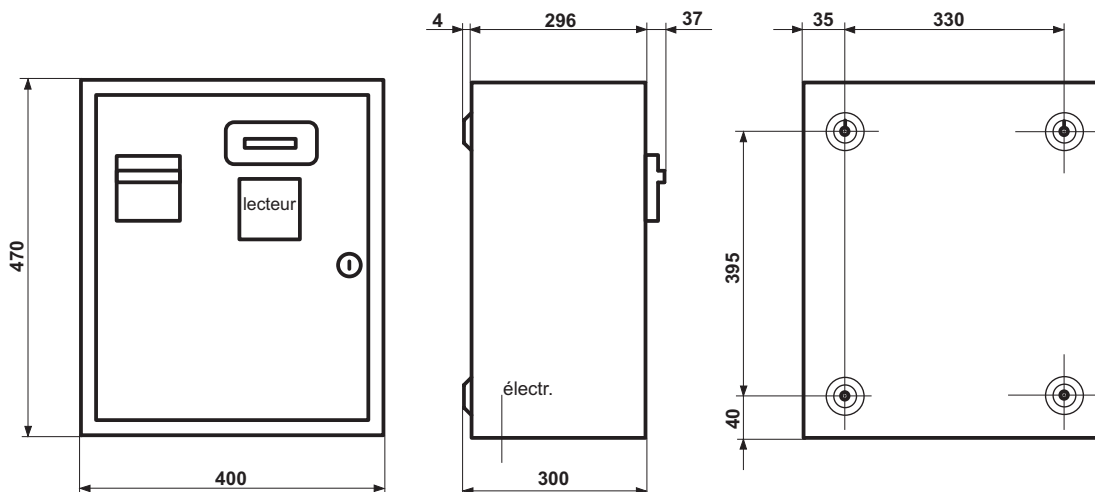

#### Dimensions:

Hauteur: 470 mm  
Largeur: 400 mm  
Profondeur: 300 mm (337 mm)  
Poids: 19 kg

**Billets:** Fr 10.- / 20.- / 50.- / 100.-

**Puissance absorbée:** 20 - 60 W