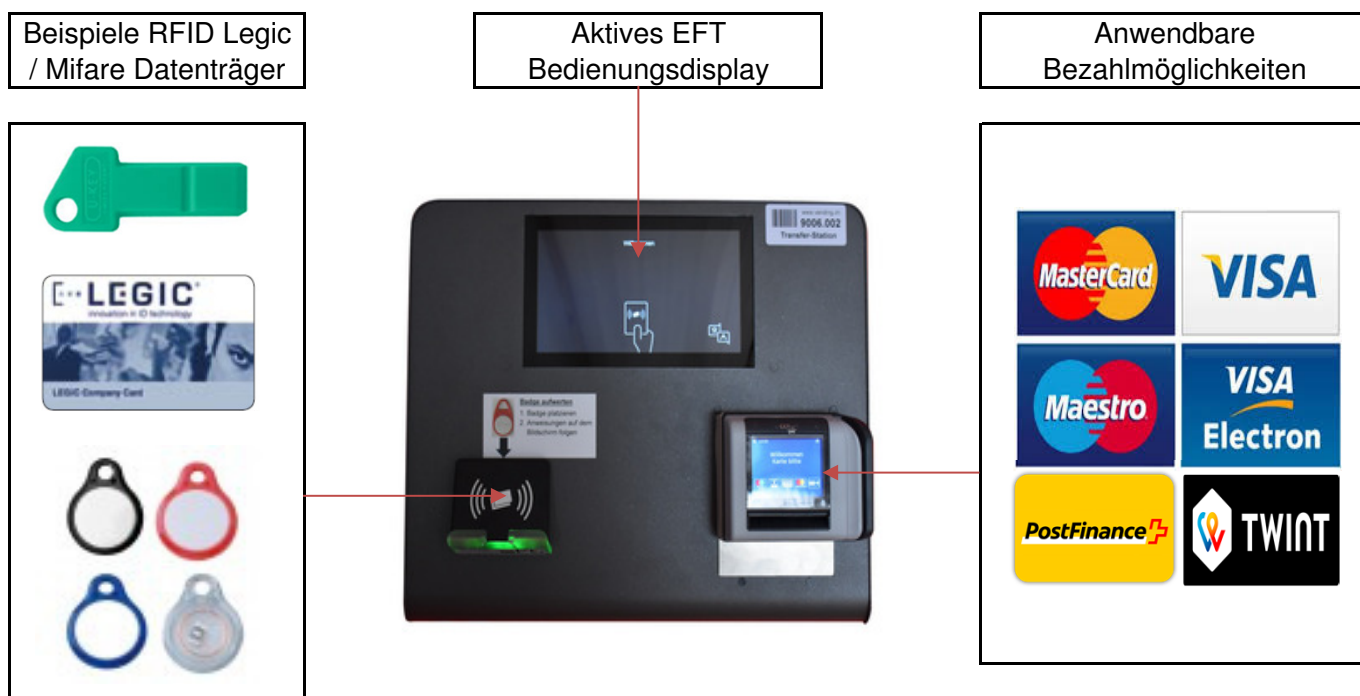

Transfer Station

Die Transfer Station bietet die Möglichkeit, RFID Legic / Mifare Datenträger, mittels Kredit- Debit Karten und Twint, mit Guthaben zu laden.

Baumasse:

Höhe: 290 mm
Breite: 350 mm
Tiefe: 200 mm
Gewicht: 8 kg

Bauseitige Installationen:

Elektrisch 230 V / 10 A (PNE)
Steckdose Typ 12 oder 13

Bauseitig Optional (wenn am Montageort kein GSM Signal vorhanden ist):

2 X LAN Festnetzanschlüsse für Internetzugang

Vending Service AG
Härkingerstrasse 21
4629 Fulenbach